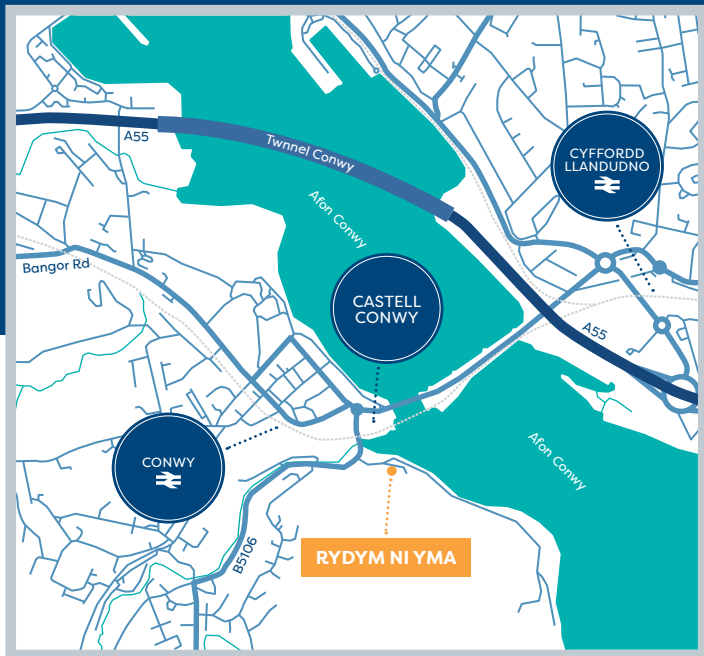

Swyddfa Conwy

1 a 2 Connaught House, Riverside Business Park,
Benarth Road, Conwy LL32 8UB
Rhif Ffôn: 01492 557070 Ffacs: 01492 562653

Lanyon Bowdler
CYFREITHWYR

info@lblaw.co.uk
www.lblaw.co.uk